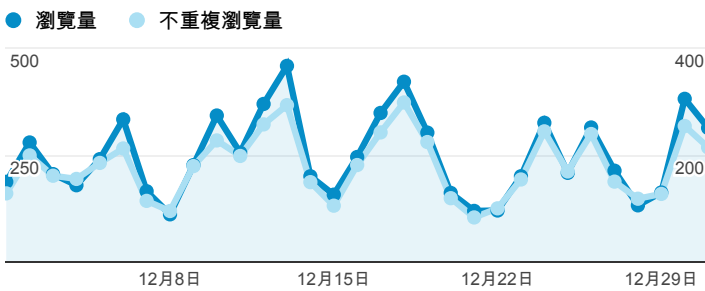

報表02_流量

2013年12月1日 - 2013年12月31日

所有造訪
100.00%

瀏覽量和平均網頁停留時間

瀏覽量和造訪

瀏覽量和不重複瀏覽量

造訪和瀏覽量 (依 來源/媒介 分組)

來源/媒介	造訪	瀏覽量
tku.edu.tw / referral	2,238	3,585
(direct) / (none)	537	1,220
google / organic	502	933
eportfolio.tku.edu.tw / referral	141	764
yahoo / organic	125	188
facebook.com / referral	57	150
portal.tku.edu.tw / referral	54	254
acad.tku.edu.tw / referral	53	74