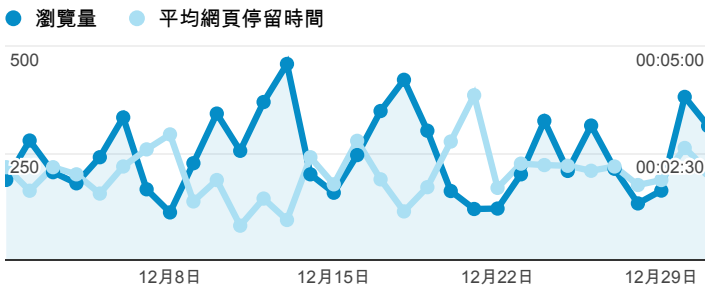

報表02_流量

2013年12月1日 - 2013年12月31日

所有造訪
100.00%

瀏覽量和平均網頁停留時間

瀏覽量和造訪

瀏覽量和不重複瀏覽量

造訪和瀏覽量 (依 來源/媒介 分組)

來源/媒介	造訪	瀏覽量
tku.edu.tw / referral	2,238	3,585
(direct) / (none)	537	1,220
google / organic	502	933
eportfolio.tku.edu.tw / referral	141	764
yahoo / organic	125	188
facebook.com / referral	57	150
portal.tku.edu.tw / referral	54	254
acad.tku.edu.tw / referral	53	74