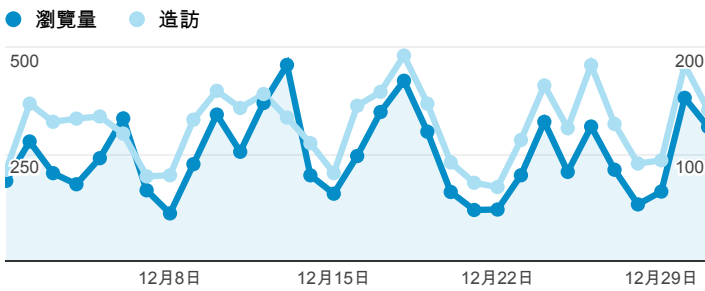

報表02_流量

2013年12月1日 - 2013年12月31日

所有造訪
100.00%

瀏覽量和平均網頁停留時間

瀏覽量和造訪

瀏覽量和不重複瀏覽量

造訪和瀏覽量 (依 來源/媒介 分組)

來源/媒介	造訪	瀏覽量
tku.edu.tw / referral	2,238	3,585
(direct) / (none)	537	1,220
google / organic	502	933
eportfolio.tku.edu.tw / referral	141	764
yahoo / organic	125	188
facebook.com / referral	57	150
portal.tku.edu.tw / referral	54	254
acad.tku.edu.tw / referral	53	74